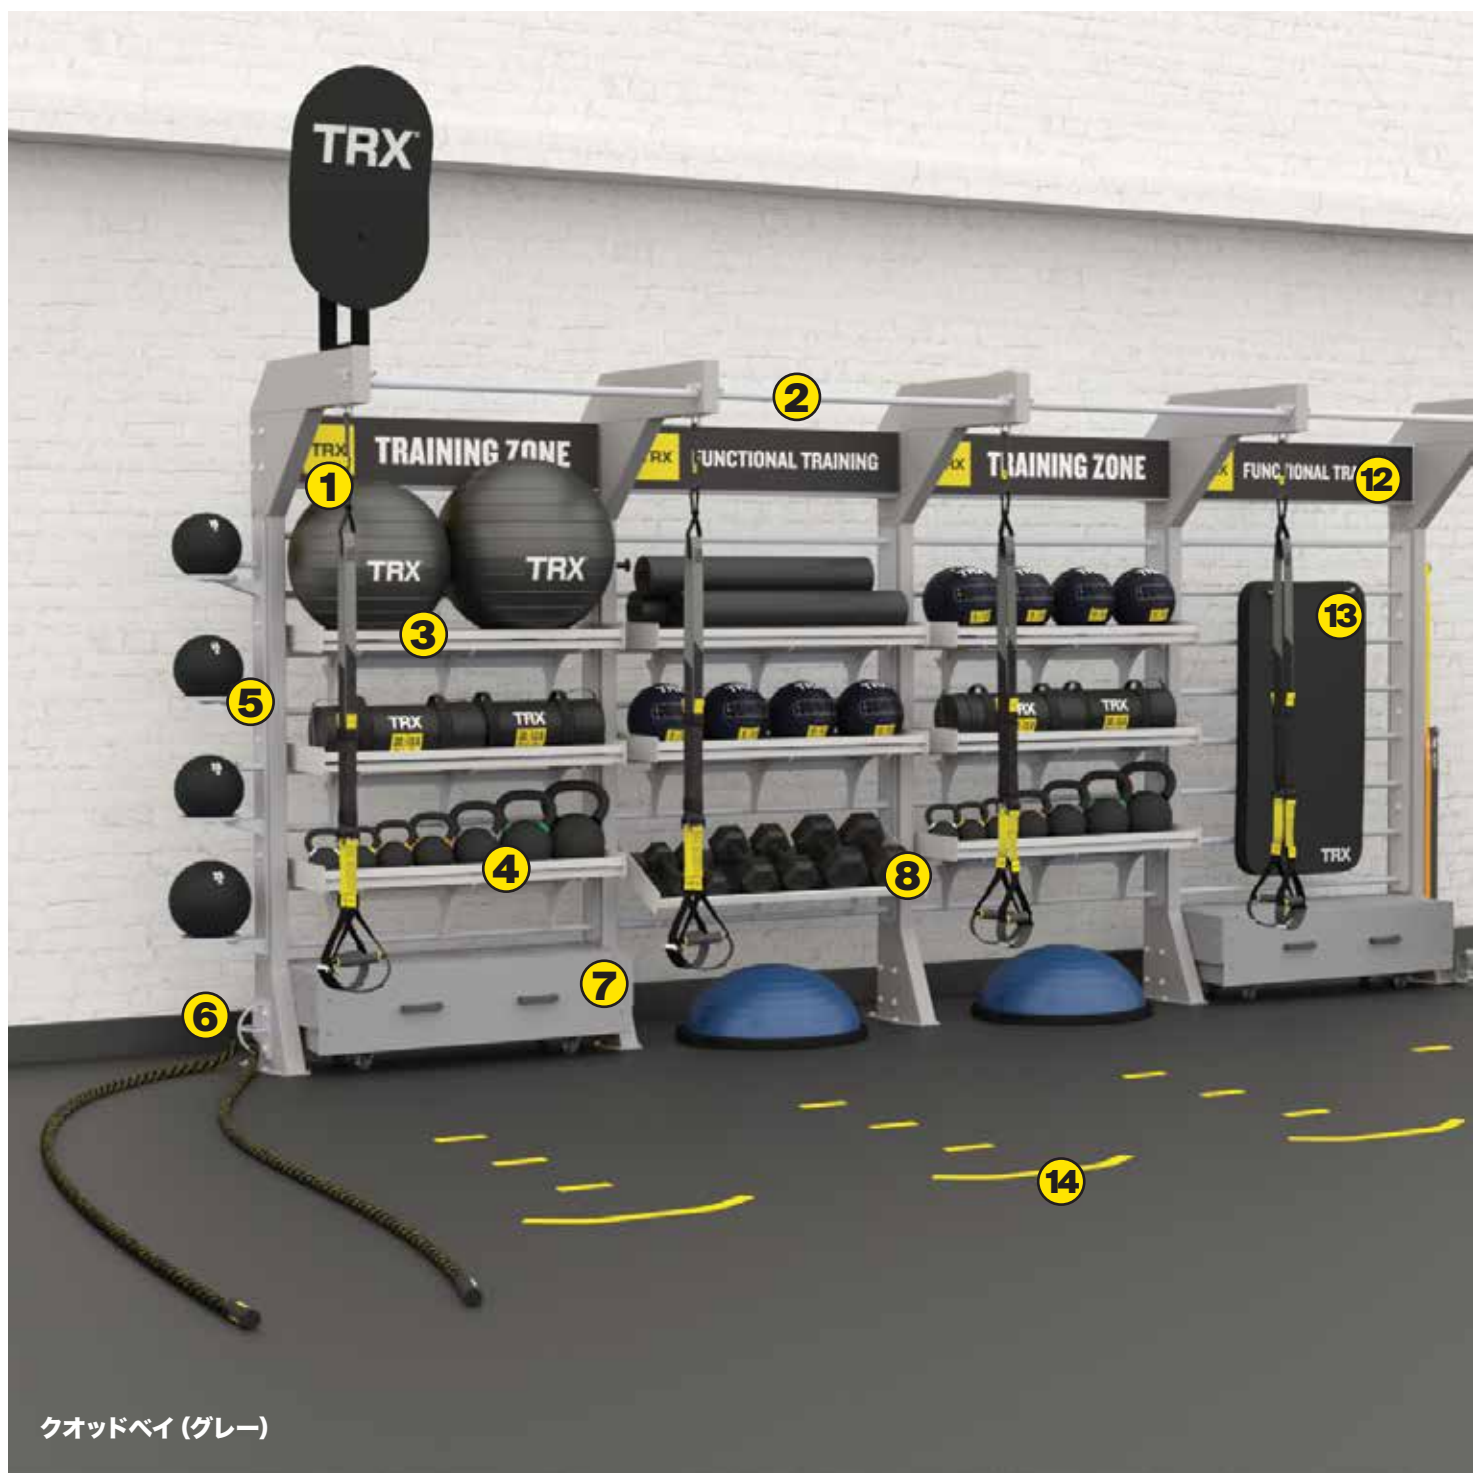

TRX®

設置用製品 & 収納

INCLUDES:

TRX スタジオライン

- ベイユニット
- ブリッジユニット
- シングルポスト
- コーナーユニット
- Tユニット

基本設置用製品

TRXスタジオライン ダブルブリッジ、マルチベイ、+オプション製品

TRXスタジオライン

あらゆる空間に適合する 多様なオプション

TRXスタジオラインを用いた最先端のファンクショナルトレーニングゾーン。
TRXサスペンショントレーニングをはじめとするファンクショナルトレーニング
ツールの設置および収納機能を兼ね備えた、高度にカスタマイズが可能なスタジオ
ラインは、スペースの効率性、エクササイズの可能性を最大化しつつも、あらゆる
環境に適応するデザイン性を持ち、施設のニーズに応じて最適化できます。

TRXブリッジ

TRXシングルポスト

TRXベイ & TRXストレングスパーツ

NEW

TRXコーナーユニット

TRX Tユニット

TRXスタジオライン ベイユニット

シングルベイから、複数つなぎ合わせたマルチベイまで、施設のスペース、用途に合わせて選択が可能。
ファンクショナルトレーニング及びストレングストレーニングを行うためのゾーンとしてはもちろん収納機能も充実。

オプション製品

1. TRXエクステンダー with「フリップアウェイ」マグネット
2. プルアップバー（全てのサスペンションベイに付属）
3. スタビリティボールシェルフ
4. スタンダードシェルフ
5. ボールサイドストレージ
6. ロープマウント
7. ドロワー
8. ダンベルシェルフ
9. ランドマインアタッチメント
10. ボールターゲット
11. ヘビーバッグアタッチメント
12. ブランドマグネット
13. マットホルダー
14. 足位置グラフィック