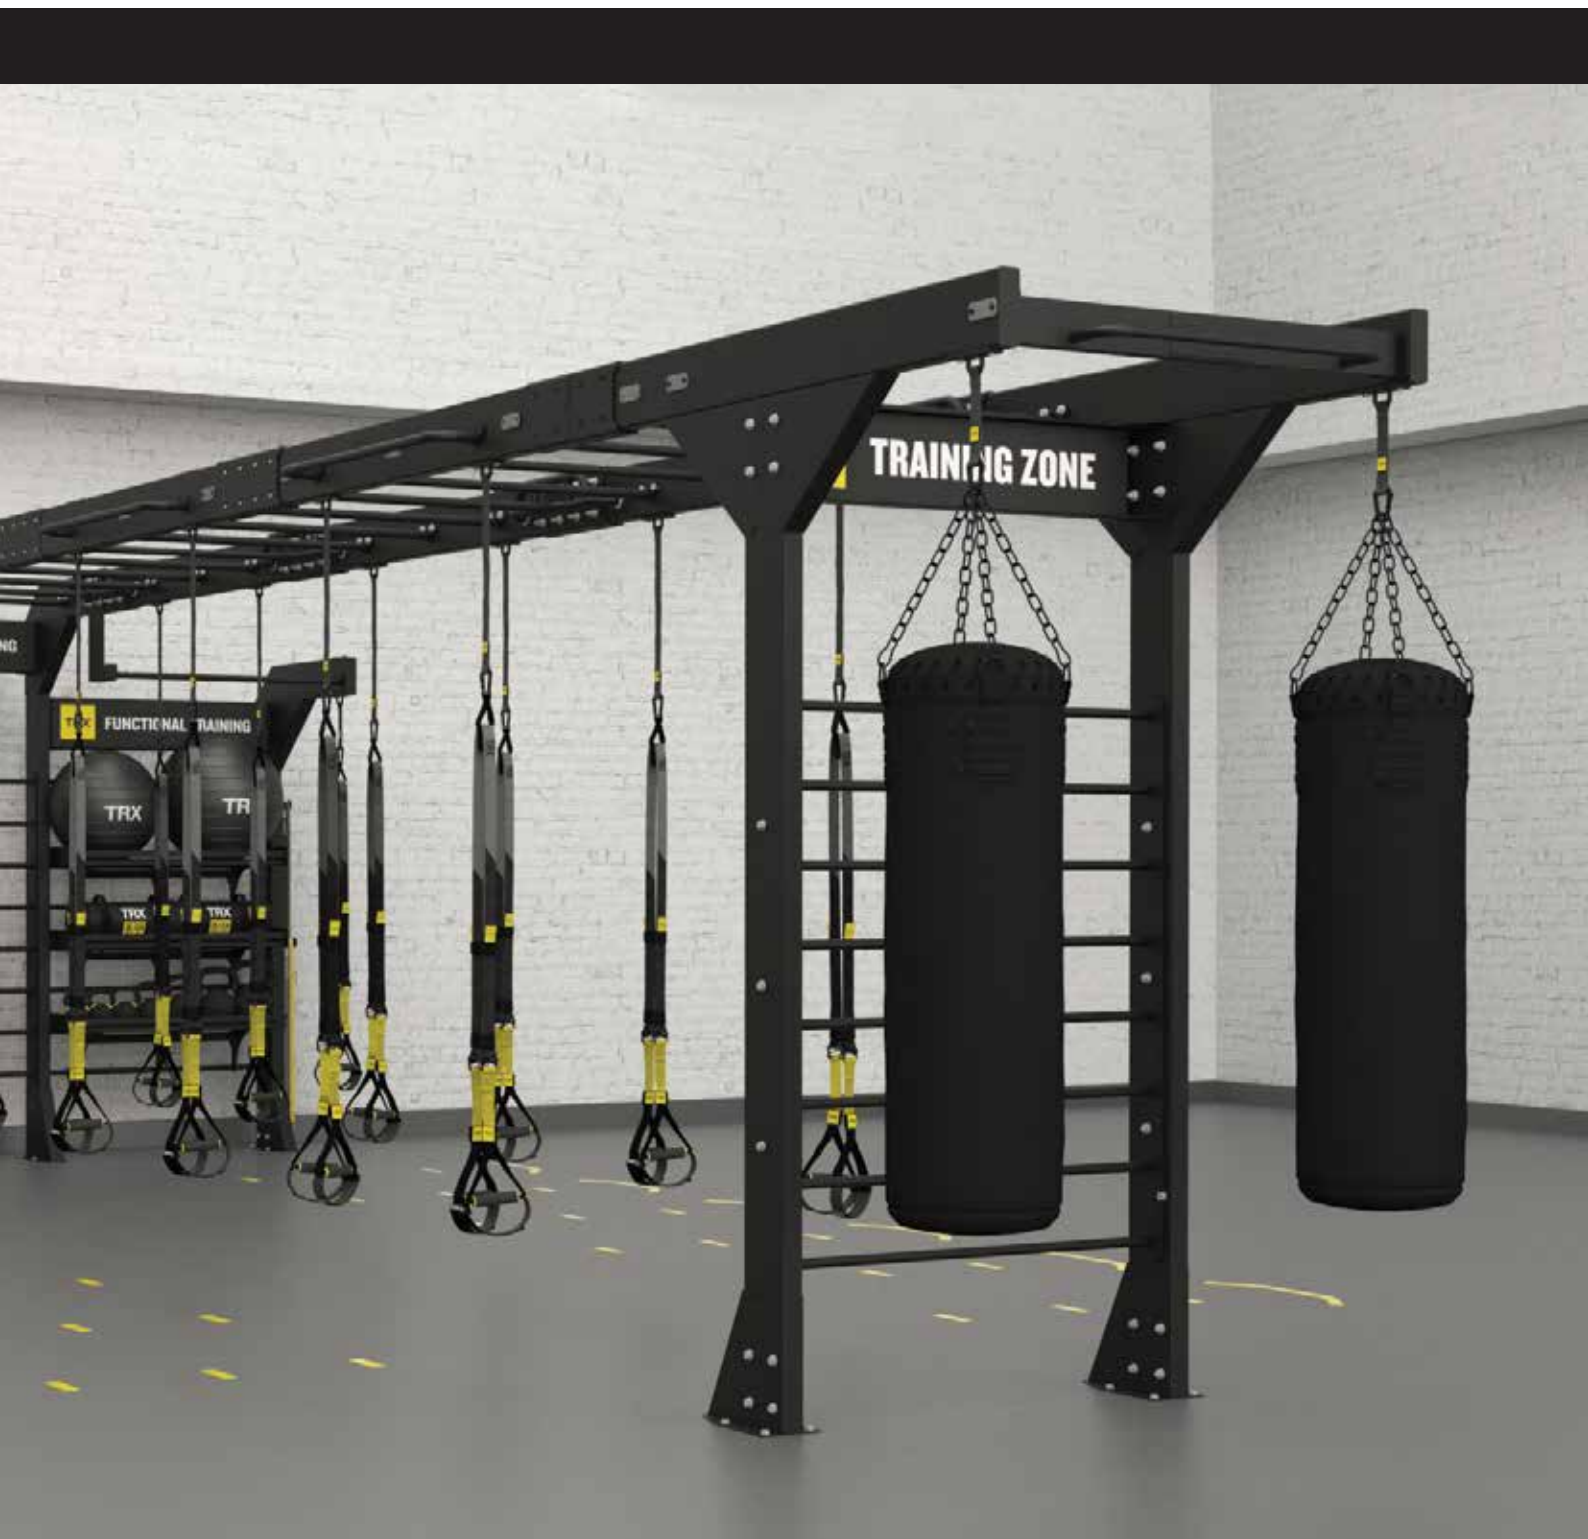

TRXスタジオライン オプション製品