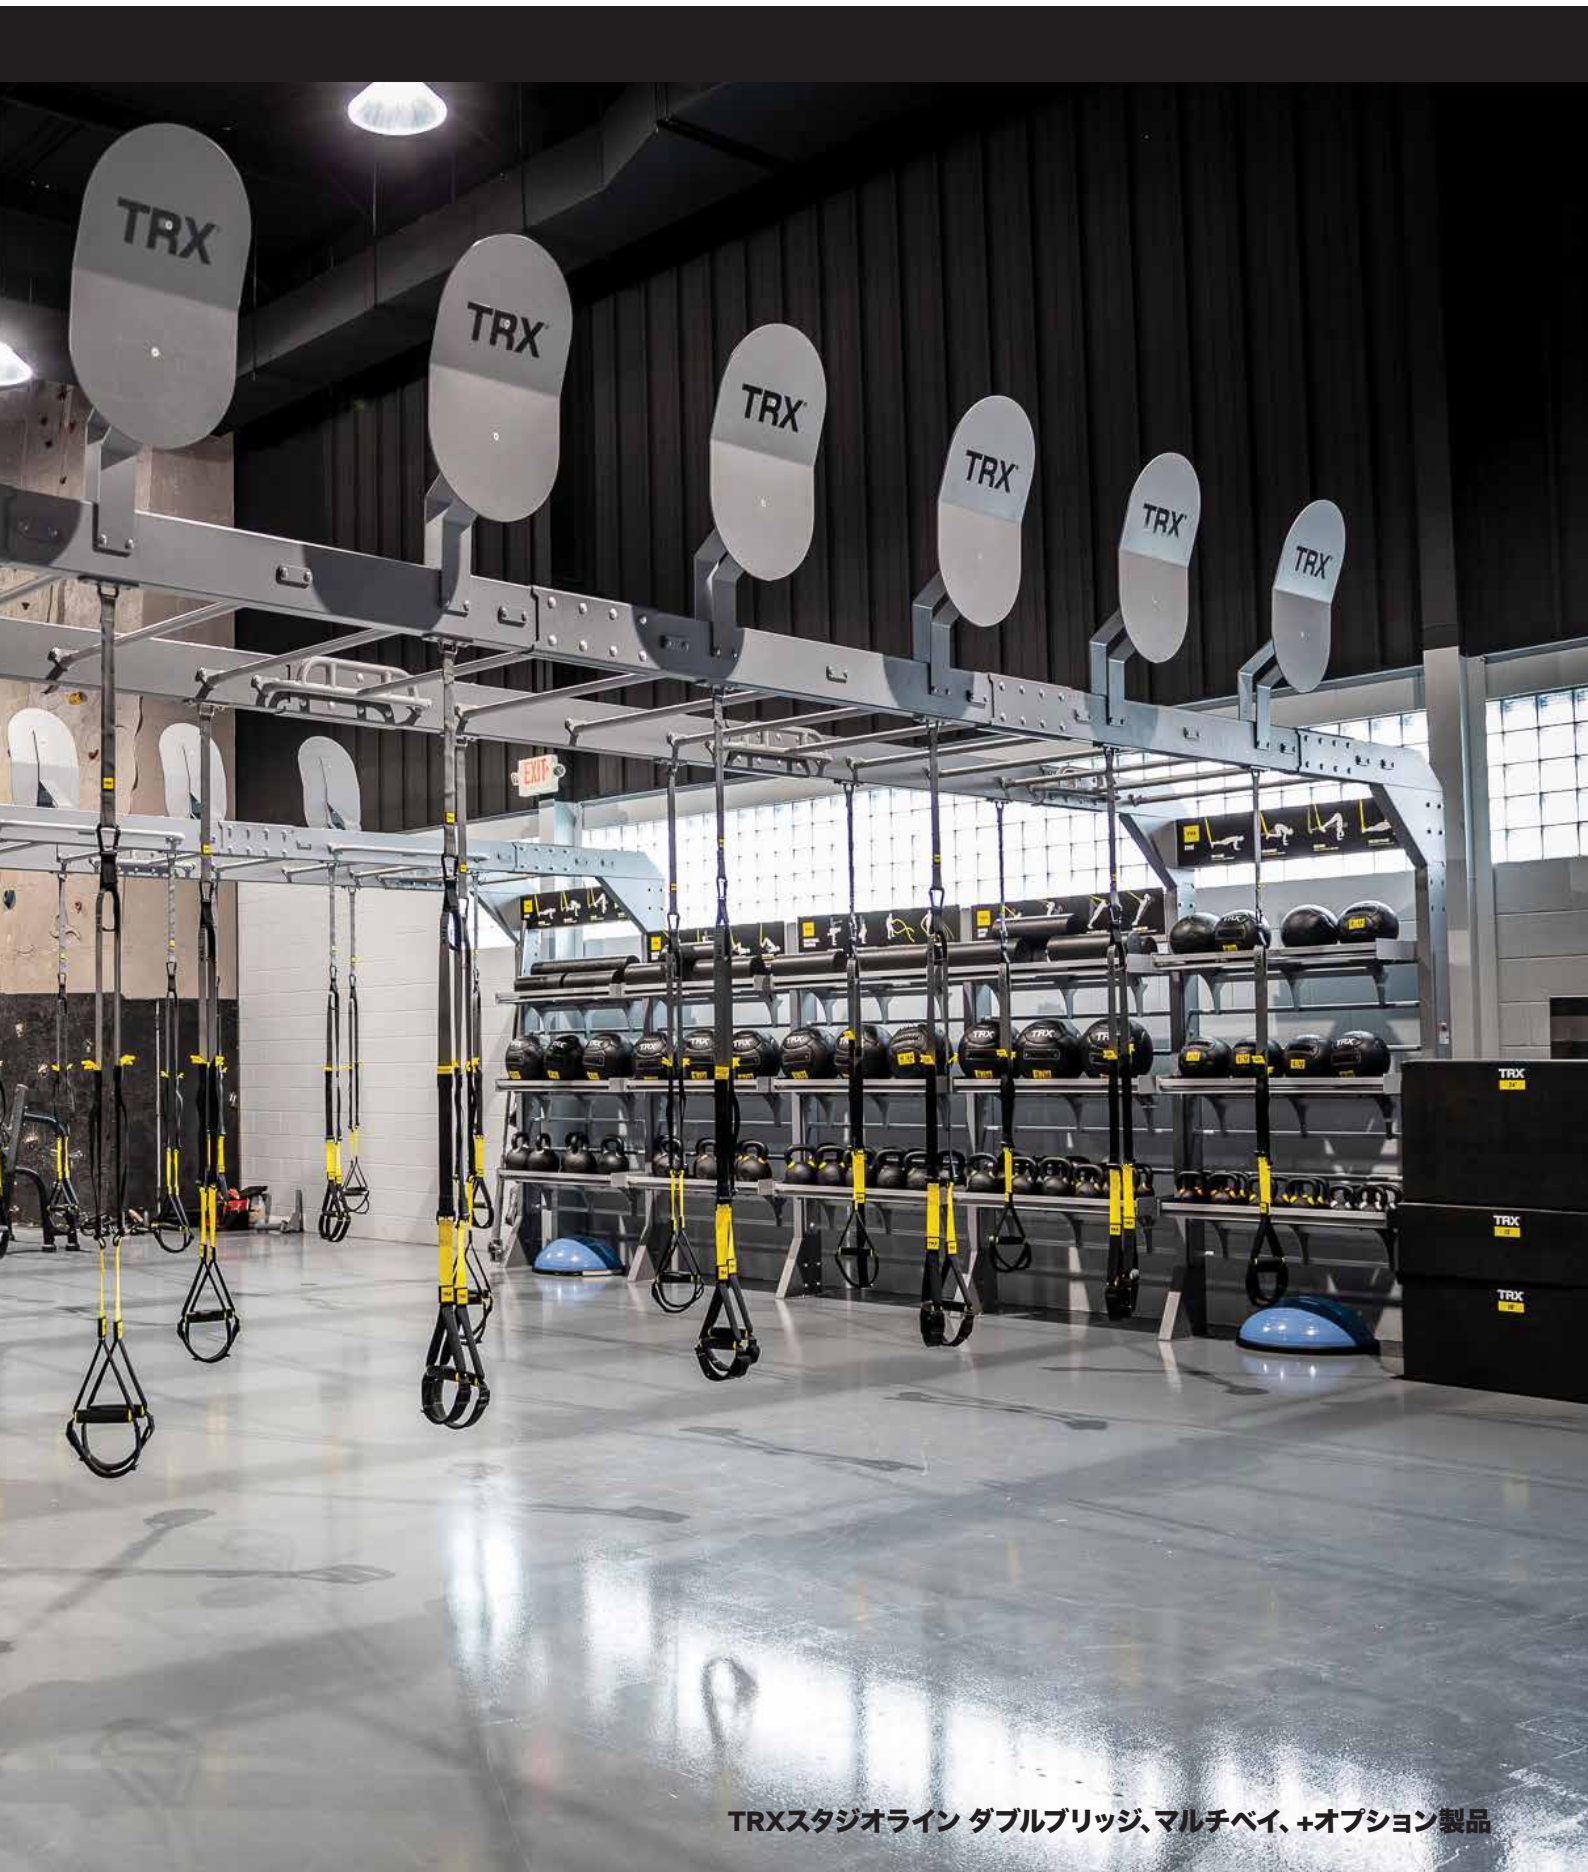

TRXスタジオライン ダブルブリッジ、マルチベイ、+オプション製品